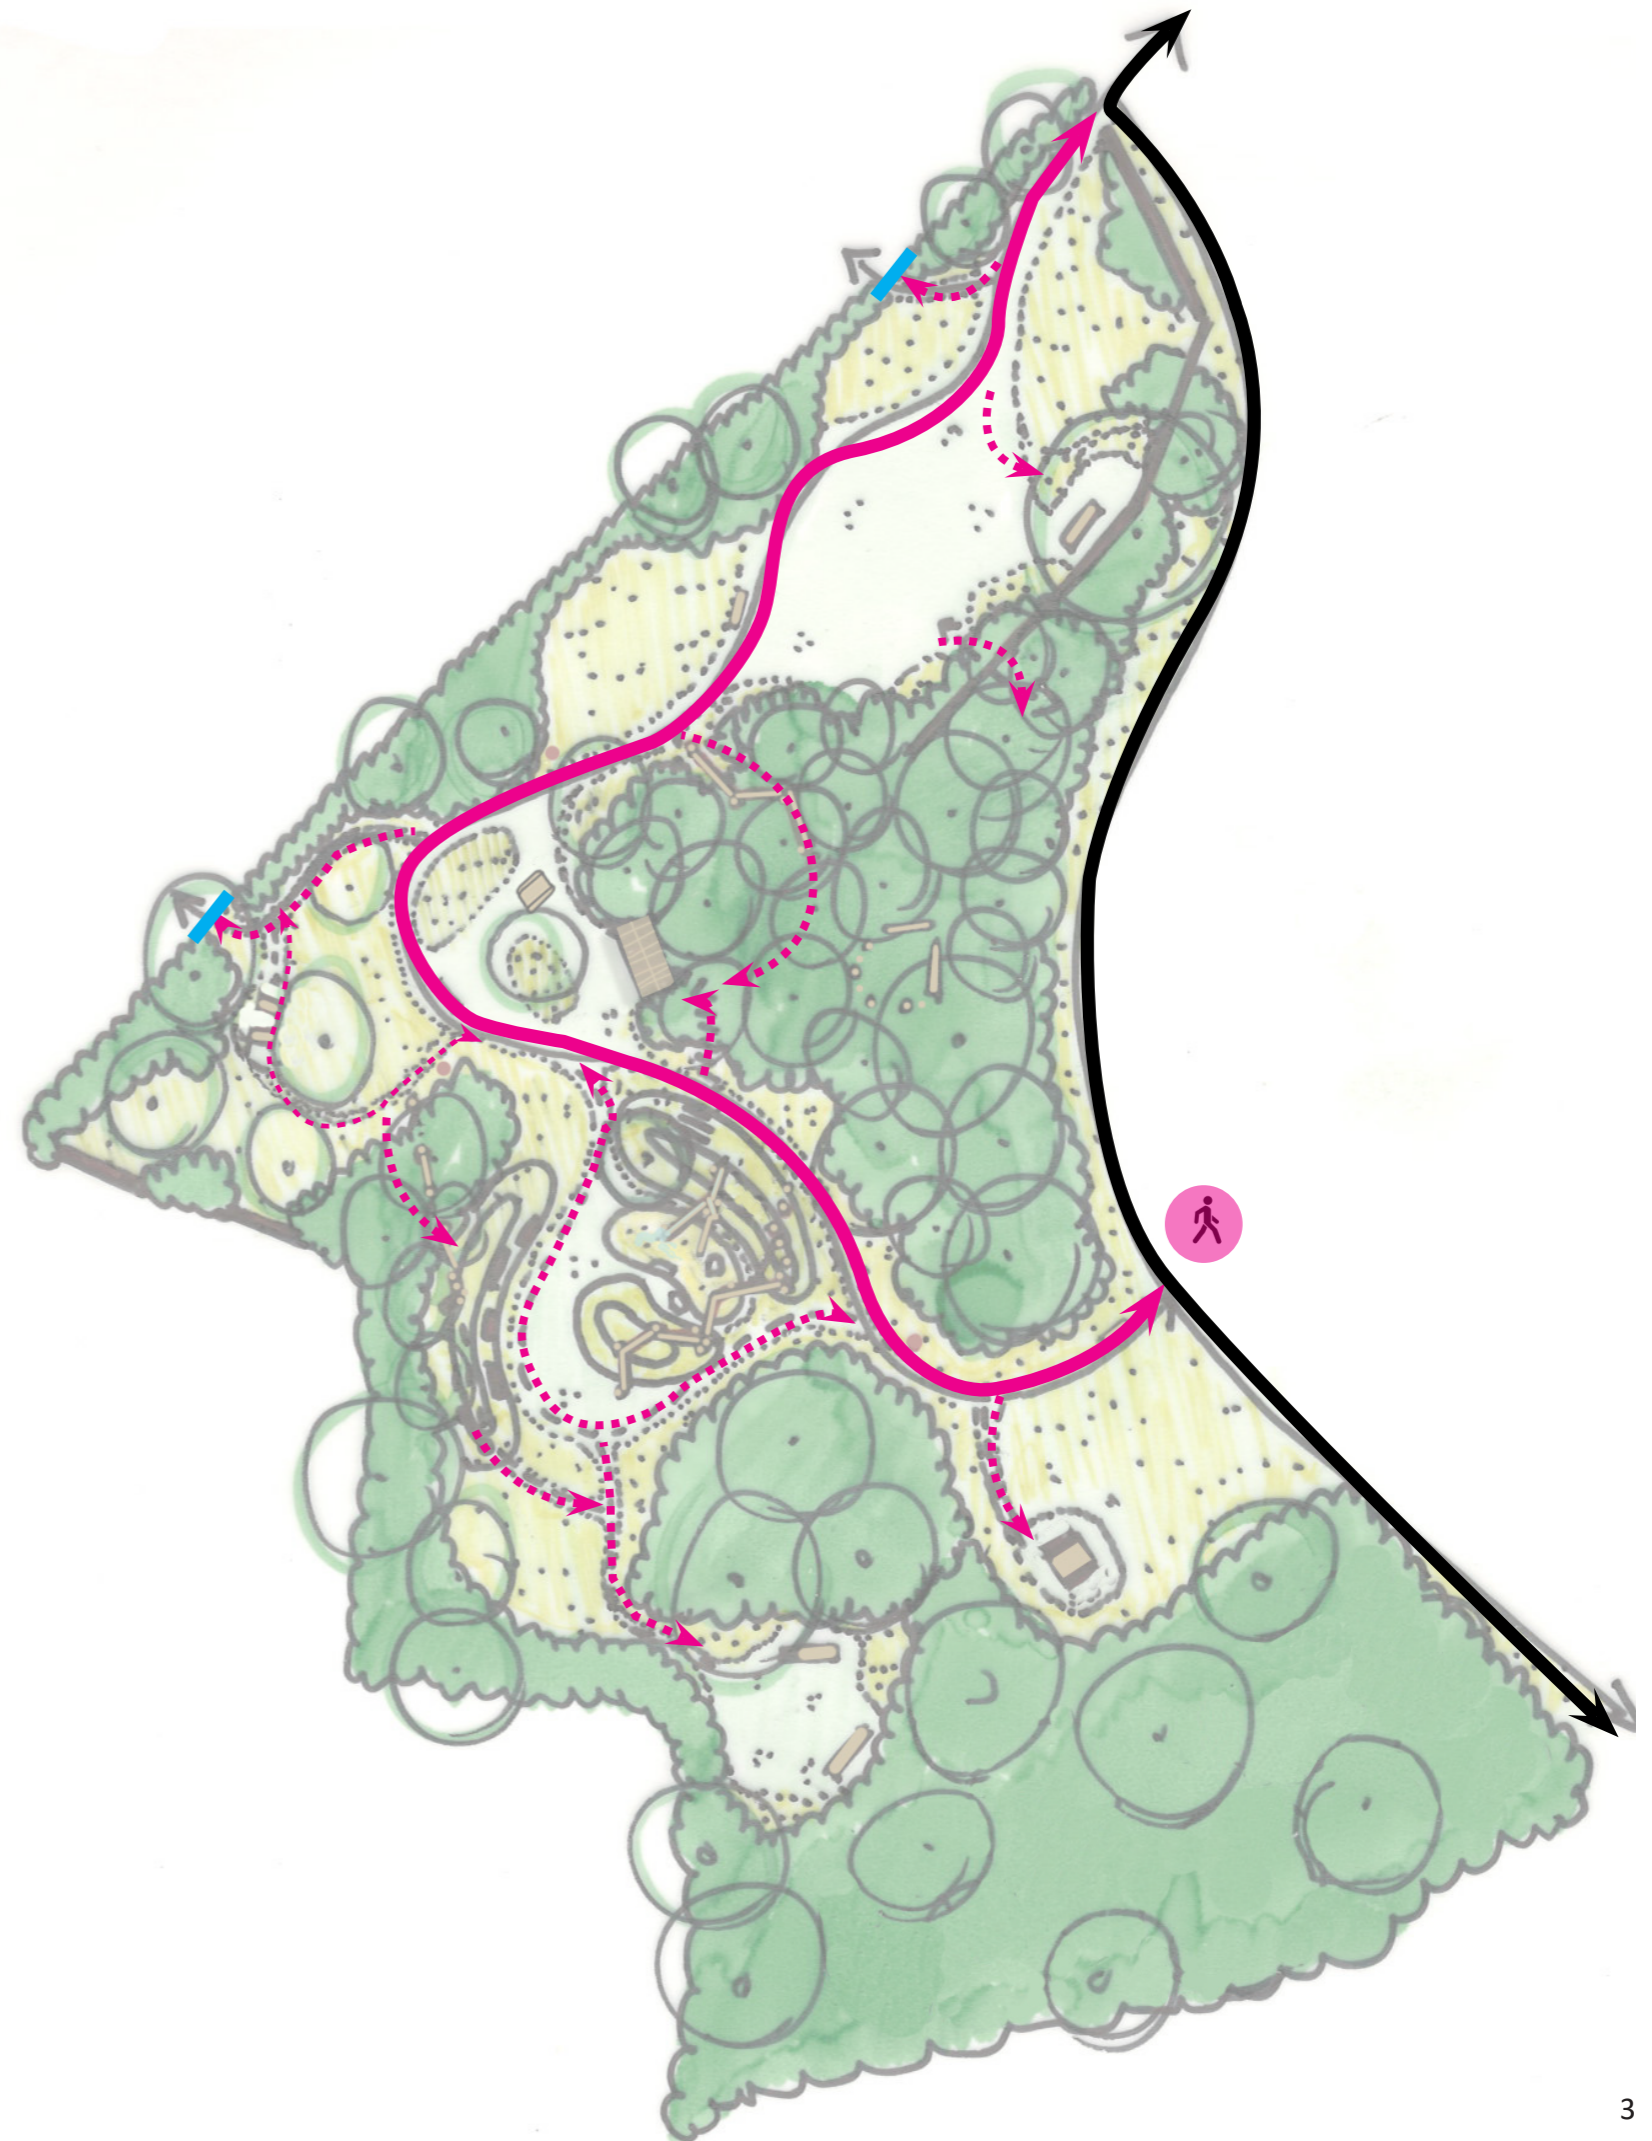

# MOBILITEIT

- Integraal toegankelijk pad
- wandeling als verlengde bestaande kasteelpark

hoofdpad in halfverharding

Informele graspaden

houten poortje buren

(c) Elan-zofriesland

Glooiende struweelranden

- Brem
- meidoorn
- Lijsterbes
- Sporkehout
- Hondсроos
- Framboos
- Kerspruim