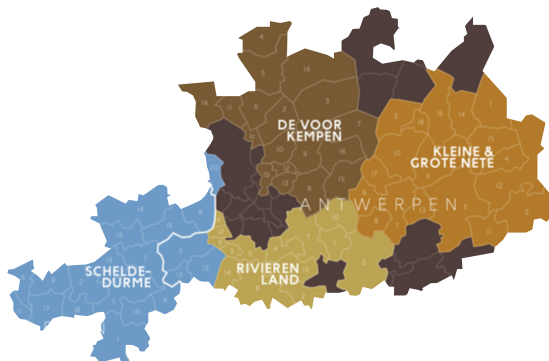

In 2018 bieden de regionale landschappen een groepsaankoop aan.

- De groepsaankoop zorgt voor een lagere prijs.
- Regionale landschappen verzamelen de bestellingen, geven advies op maat en stellen het zaad ter beschikking bij elk regionaal landschap via afhaaldagen.

WIE KAN ZADEN BESTELLEN?

Iedere organisatie of landbouwer kan zaden bestellen: wildbeheereenheden, natuurverenigingen, imkerbonden, scholen, gemeenten, ...

PRAKTISCH

- Na bestelling en betaling krijgt u een afhaaldatum (begin april) en locatie.
- **Betaling van de zaadmengsels dient te gebeuren voor 1 maart 2018 via overschrijving op het rekeningnummer van Regionaal Landschap Kleine en Grote Nete: BE45 5230 8031 7489, met vermelding "Fauna-akkers + naam"**
- De mengsels kunnen per vereniging afgehaald worden op het secretariaat van het Regionaal Landschap in uw buurt.

LOCATIE VAN DE FAUNA-AKKER

- Samen met de bestelling bezorg je een kaartje met de locatie van de fauna-akker en/of het perceelsnummer. Dit wordt enkel gebruikt voor interne rapportering en verantwoording van het project naar onze bestuurders. De gegevens worden op geen enkele manier openbaar gemaakt.

Opgelet! het is niet de bedoeling om bestaande graslanden te scheuren en om te vormen naar tijdelijk fauna-akkers. De zaadmengsels zijn enkel geschikt voor akkers en akkerranden.

- » REGIONAAL LANDSCHAP DE VOORKEMPEN www.rldevoorkempen.be
- » REGIONAAL LANDSCHAP KLEINE EN GROTE NETE www.rlkgn.be
- » REGIONAAL LANDSCHAP RIVIERENLAND www.rtrl.be
- » REGIONAAL LANDSCHAP SCHELDE DURME www.rlsd.be

BESTELFORMULIER MENGSELS FAUNA-AKKERPROJECT 2018 REGIONALE LANDSCHAPPEN

ZAADMENGSEL	ZAAI-DICHTHEID	PRIJS/ KG	IN TE ZAAIEN OPPERVLAKTE	KG TE BESTELLEN	PRIJS TE BETALEN
Landbouwmengsel	10 à 15 kg/ha	€ 4,97			
Enkel in zakken per 5 kg te bestellen. Bestaat uit bernagie, bladrammenas, radijs, mergkool, boerenkool, raapzaad, boekweit, dille, facelia, gele mosterd, Japanse haver, vlas en zonnebloem.					
Akkervogelmengsel	50 kg/ha	€ 3,83			
Enkel in zakken per 5 kg te bestellen. Bestaat uit bernagie, boekweit, haver, vlas, huttentut, zomertarwe, gerst, zonnebloem.					
Tübingermengsel	10 kg/ha	€ 6,45			
Kan per kg besteld worden. Bestaat uit bladrammenas, boekweit, gele mosterd, facelia, koriander, goudsbloem, groot kaasjeskruid, dille, korenbloem, bernagie en juffertje-in-'t-groen.					
TOTAAL:					

IK HAAL MIJN ZAADGOED AF BIJ:

- ☐ REG. LANDSCHAP DE VOORKEMPEN *Schildesteenweg 99, 2520 Ranst*
- ☐ REG. LANDSCHAP KLEINE EN GROTE NETE *Kastelsedijk 5, 2470 Retie*
- ☐ REG. LANDSCHAP RIVIERENLAND *Vrijbroekpark, Ridder Dessainlaan 65, 2800 Mechelen*
- ☐ REG. LANDSCHAP SCHELDE DURME *Hemelstraat 133A, 9200 Dendermonde*

FACTURATIEGEGEVENS

NAAM .....

ADRES .....

ORGANISATIE .....

E-MAIL .....

GSM .....

GELIEVE DEZE BESTELLIJST TERUG TE ZENDEN, SAMEN MET EEN KAARTJE VAN DE LOCATIE, EN/OF PERCELSNUMMER NAAR:

robbert@rlsd.be
Regionaal Landschap Schelde-Durme vzw
Hemelstraat 133A, 9200 Dendermonde
T +32 52 33 89 17

**BESTEL EN
BETAAL VOOR
1 MAART**