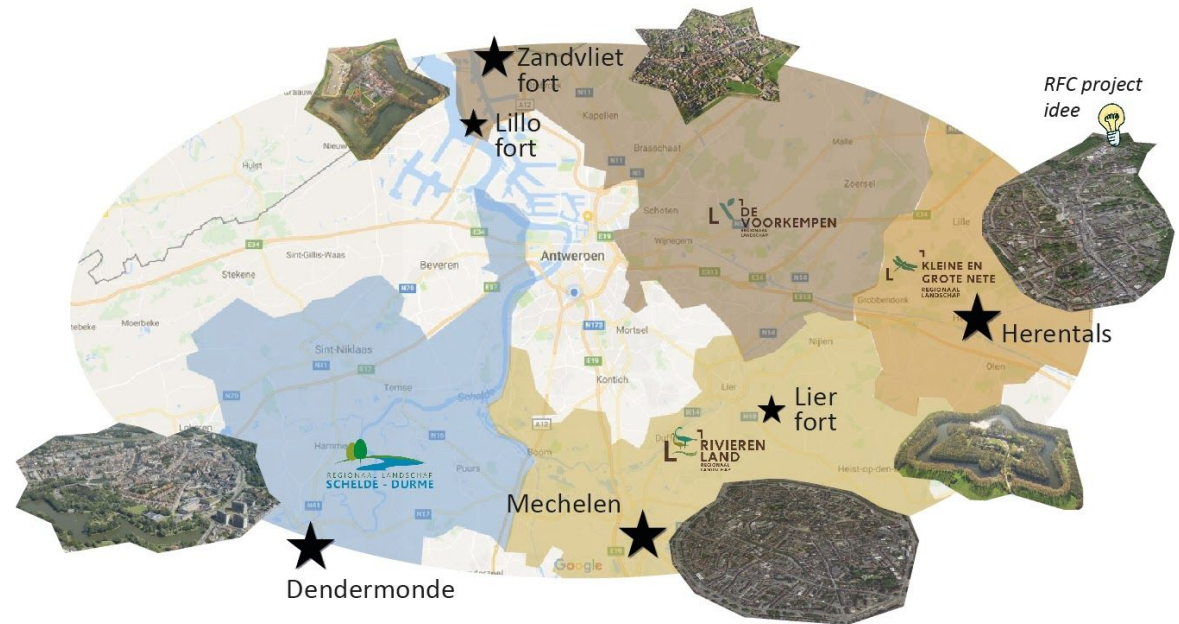

#duurzaamheid_

#forten_

#erfgoed_

Interreg Europe

European Union
European Regional
Development Fund

RFC Recapture the Fortress Cities heeft als doel strategieën te ontwikkelen voor duurzaam herstel, onderhoud en exploitatie van stedelijke forten en vestingsteden. Het project zal op een slimme manier militair erfgoed benutten en forten terug in het stadsleven brengen.

Dit versterkte erfgoed bepaalt het beeld van het **hedendaagse landschap**, en de strijd en oorlog rond deze steden **bepalen de huidige grenzen van gemeenten, regio's, landen en Europa**.

Tip

Wist je dat?